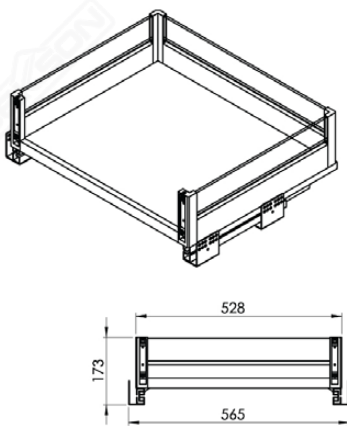

**KDB AL BB3307 600MM GREY**  
 Capacity : 20 kg  
 Material : Aluminium Alloy & Tempered Glass

- BAHAN BERKUALITAS PREMIUM
- LACI MULTIFUNGSI
- MUDAH DIBERSIHKAN
- PERAWATAN PRAKTIS
- SISTEM SLOWMOTION