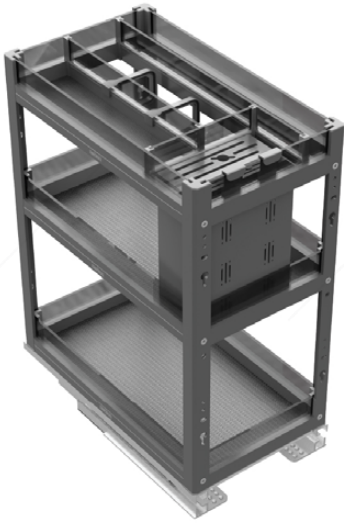

## POP AL BB5206 800MM GREY

Capacity : 20 kg  
 Material : Aluminium Alloy & Tempered Glass  
 Door Opening : Adjustable Right or Left

*\*\*Gambar hanya sebagai ilustrasi*

- BAHAN BERKUALITAS PREMIUM
- TAMPILAN MODERN DAN ELEGAN
- MEKANISME PENUTUPAN SLOWMOTION
- MUDAH UNTUK PENGAPLIKASIANNYA
- DIREKOMENDASIKAN UNTUK SUDUT KABINET
- SISTEM SLOWMOTION
- MAKSIMALKAN SETIAP SUDUT, AKSES MUDAH
- ADJUSTABLE RACK (BISA DIATUR KETINGGIANNYA)