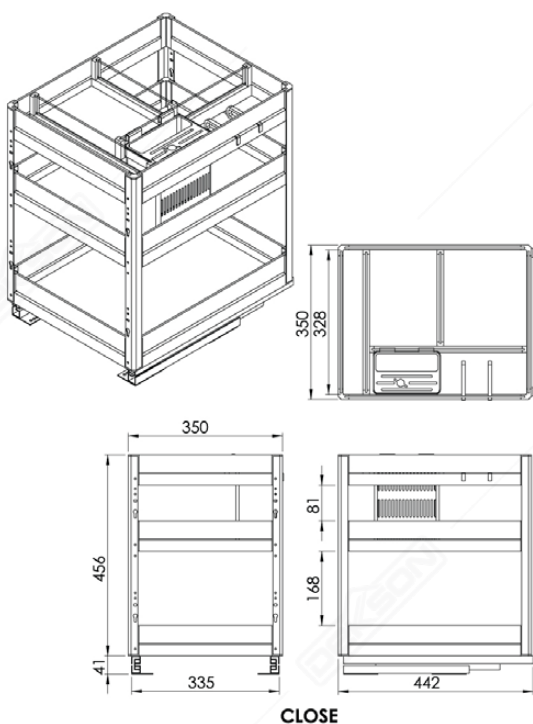

# KITCHEN BASKET BOX

\*\*Gambar hanya sebagai ilustrasi

**KDB AL BB6407 400MM GREY**  
 Capacity : 20 kg  
 Material : Aluminium Alloy & Tempered Glass

- BAHAN BERKUALITAS PREMIUM
- LACI MULTIFUNGSI
- MUDAH DIBERSIHKAN
- PERAWATAN PRAKTIS
- SISTEM SLOWMOTION
- MEMPERMUDAH PENATAAN ALAT DAPUR