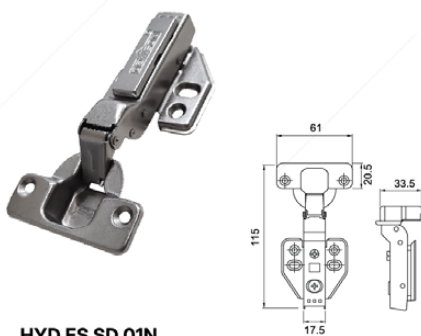

**HYD ES SD D8383 3D ADJ**  
INSET SN

**HYDRAULIC "H-SERIES"**

Capacity (Max) : 7 kg/pair

**H-series**

**10 YEARS**  
MECHANICAL WARRANTY

**HYD ES SD 01N**  
FULL OVERLAY TN

**HYD ES SD 01N**  
HALF OVERLAY TN