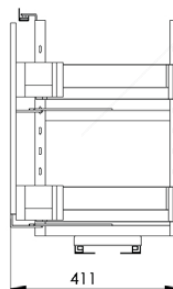

### POP AL BB7645 450MM GREY

Capacity : 20 kg  
 Material : Aluminium Alloy & Tempered Glass  
 Door Opening : Adjustable Right or Left

- BAHAN BERKUALITAS PREMIUM
- TAMPILAN MODERN DAN ELEGAN
- MEKANISME PENUTUPAN SLOWMOTION
- MUDAH UNTUK PENGAPLIKASIANNYA
- SISTEM SLOWMOTION
- MAKSIMALKAN SETIAP SUDUT, AKSES MUDAH
- ADJUSTABLE RACK (BISA DIATUR KETINGGIANNYA)