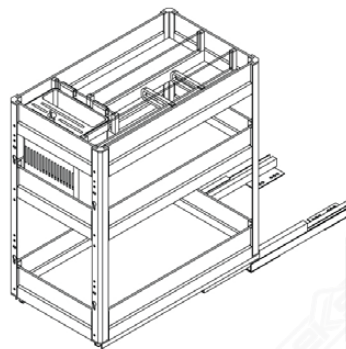

KDB AL BB6407 300MM GREY
Capacity : 20 kg
Material : Aluminium Alloy & Tempered Glass

**Gambar hanya sebagai ilustrasi

- BAHAN BERKUALITAS PREMIUM
- LACI MULTIFUNGSI
- MUDAH DIBERSIHKAN
- PERAWATAN PRAKTIS
- SISTEM SLOWMOTION
- MEMPERMUDAH PENATAAN ALAT DAPUR

OPEN