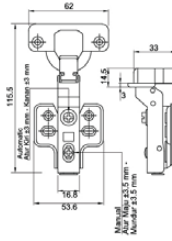

**HYD ES SD 01N**  
INSET TN

**HYDRAULIC "E-SERIES"**  
Capacity (Max) : 7 kg/pair

**E-series**

**3 YEAR MECHANICAL WARRANTY**

**HYD ES SD 03 FULL OVERLAY SN**

**HYD ES SD 03 HALF OVERLAY SN**

**HYD ES SD 03 INSET SN**