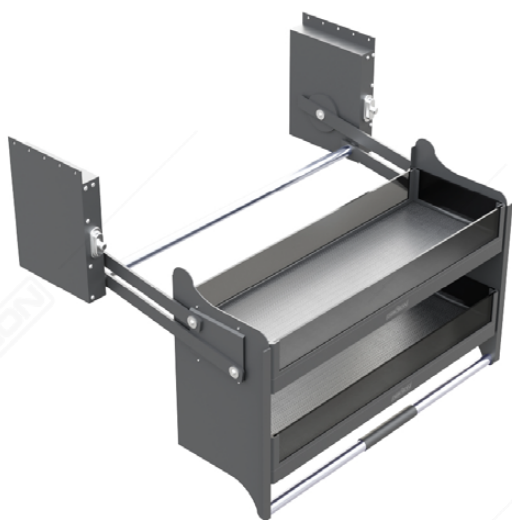

KITCHEN BASKET BOX

**Gambar hanya sebagai ilustrasi

PDB AL BB6317 600MM GREY

Available : 800MM | 900MM

Capacity : 12 kg

Material : Aluminium Alloy & Tempered Glass

TEMPERED

ALUMINIUM ALLOY

SLOWMOTION SLIDES

HIGH CAPACITY

RUST RESISTANCE

MORE STORAGE SPACE

FINISHING POWDER COATING

- PRAKTIS & OTOMATIS
- STABIL & PRESISI
- MUDAH DIBERSIHKAN
- PERAWATAN PRAKTIS
- KONSTRUKSI KUAT DARI ALUMINIUM