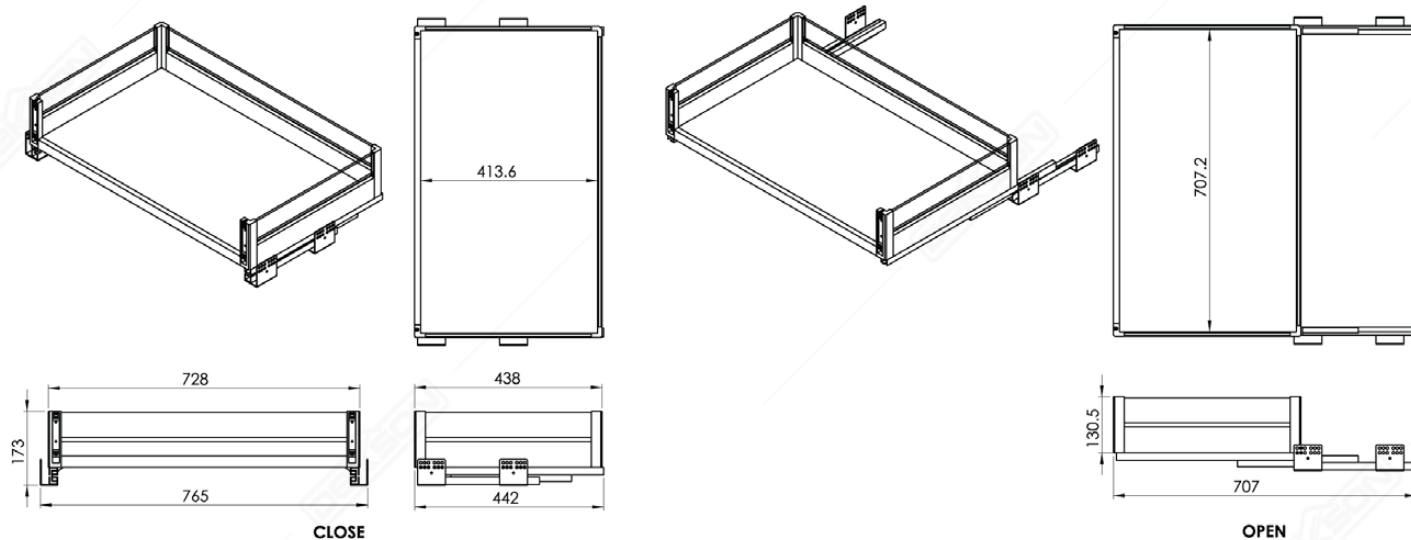

# KITCHEN BASKET BOX

\*\*Gambar hanya sebagai ilustrasi

**KDB AL BB3307 800MM GREY**  
 Capacity : 20 kg  
 Material : Aluminium Alloy & Tempered Glass

- BAHAN BERKUALITAS PREMIUM
- LACI MULTIFUNGSI
- MUDAH DIBERSIHKAN
- PERAWATAN PRAKTIS
- SISTEM SLOWMOTION