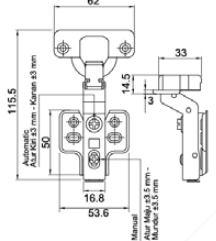

**HYD ES SD 01N**  
INSET TN

**HYDRAULIC "E-SERIES"**  
Capacity (Max) : 7 kg/pair

**E-series**

**3 YEAR MECHANICAL WARRANTY**

**HYD ES SD 03 FULL OVERLAY SN**

**HYD ES SD 03 HALF OVERLAY SN**

**HYD ES SD 03 INSET SN**