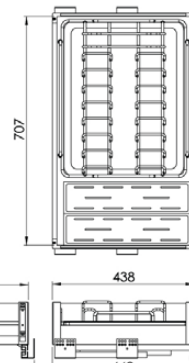

KDB AL BB3318 600MM GREY

Available : 800MM

Capacity : 20 kg

Material : Aluminium Alloy & Tempered Glass

TEMPERED

ALUMINIUM ALLOY

SLOWMOTION SLIDES

HIGH CAPACITY

RUST RESISTANCE

MORE STORAGE SPACE

FINISHING POWDER COATING

- SUDAH TERMASUK DENGAN RAK PIRING, RAK MANGKUK
- ADJUSTABLE, DAN ORGANIZER SENDOK GARPU
- BAHAN BERKUALITAS PREMIUM
- LACI MULTIFUNGSI
- MUDAH DIBERSIHKAN
- PERAWATAN PRAKTIS
- SISTEM SLOWMOTION

BB3318 600MM

OPEN

CLOSE

BB3318 800MM

OPEN

CLOSE