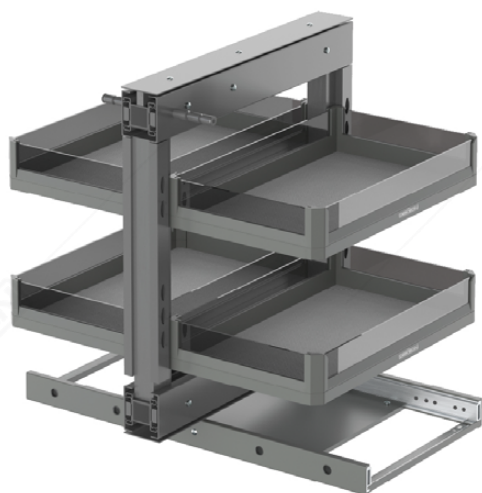

KITCHEN BASKET BOX

POP AL BB5206 800MM GREY

Capacity : 20 kg
Material : Aluminium Alloy & Tempered Glass
Door Opening : Adjustable Right or Left

**Gambar hanya sebagai ilustrasi