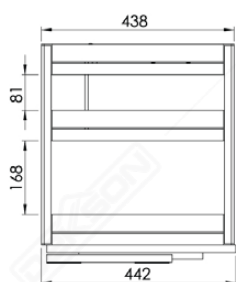

- BAHAN BERKUALITAS PREMIUM
- LACI MULTIFUNGSI
- MUDAH DIBERSIHKAN
- PERAWATAN PRAKTIS
- SISTEM SLOWMOTION
- MEMPERMUDAH PENATAAN ALAT DAPUR

CLOSE