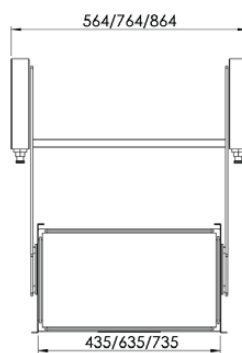

KITCHEN BASKET BOX

PDB AL BB6317 600MM GREY

Available : 800MM | 900MM

Capacity : 12 kg

Material : Aluminium Alloy & Tempered Glass

TEMPERED

ALUMINIUM ALLOY

SLOWMOTION SLIDES

HIGH CAPACITY

RUST RESISTANCE

MORE STORAGE SPACE

FINISHING POWDER COATING

- PRAKTIS & OTOMATIS
- STABIL & PRESISI
- MUDAH DIBERSIHKAN
- PERAWATAN PRAKTIS
- KONSTRUKSI KUAT DARI ALUMINIUM

CLOSE

OPEN