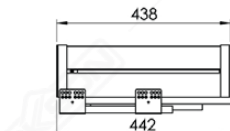

438

442

CLOSE