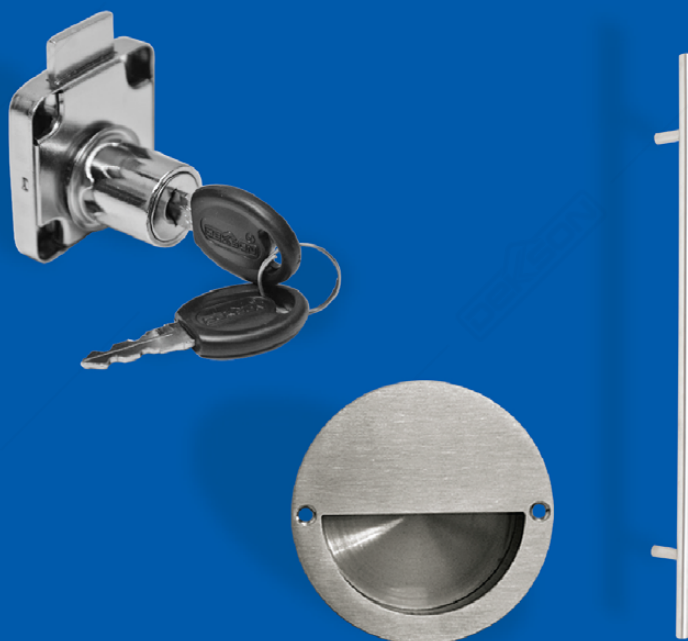

### FCS SYN F EXT 300MM SOFT CLOSE GALV

- Available :
- FCS SYN F EXT 350MM SOFT CLOSE GALV
  - FCS SYN F EXT 400MM SOFT CLOSE GALV
  - FCS SYN F EXT 450MM SOFT CLOSE GALV
  - FCS SYN F EXT 500MM SOFT CLOSE GALV
  - FCS SYN F EXT 550MM SOFT CLOSE GALV

### FCS SYN F EXT 300MM PUSH OPEN & SOFT CLOSE GALV

- Available :
- FCS SYN F EXT 350MM PUSH OPEN & SOFT CLOSE GALV
  - FCS SYN F EXT 400MM PUSH OPEN & SOFT CLOSE GALV
  - FCS SYN F EXT 450MM PUSH OPEN & SOFT CLOSE GALV
  - FCS SYN F EXT 500MM PUSH OPEN & SOFT CLOSE GALV
  - FCS SYN F EXT 550MM PUSH OPEN & SOFT CLOSE GALV