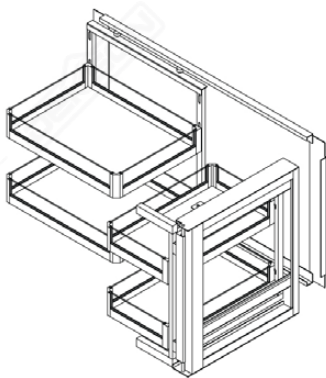

HIGH CAPACITY

RUST RESISTANCE

MORE STORAGE SPACE

FINISHING POWDER COATING

ADJUSTABLE RACK

- BAHAN BERKUALITAS PREMIUM.
- MEMAKSIMALKAN SETIAP SUDUT, AKSES MUDAH.
- DAYA PENYIMPANAN YANG LUAS.
- TAMPILAN MODERN DAN ELEGAN.
- MEKANISME PENUTUPAN SLOWMOTION.
- MUDAH PEMASANGANNYA.
- REKOMENDASI UNTUK SUDUT KABINET.
- ADJUSTABLE RACK (BISA DIATUR KETINGGIANNYA)