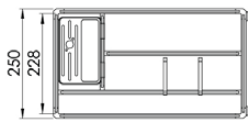

- BAHAN BERKUALITAS PREMIUM
- LACI MULTIFUNGSI
- MUDAH DIBERSIHKAN
- PERAWATAN PRAKTIS
- SISTEM SLOWMOTION
- MEMPERMUDAH PENATAAN ALAT DAPUR

CLOSE