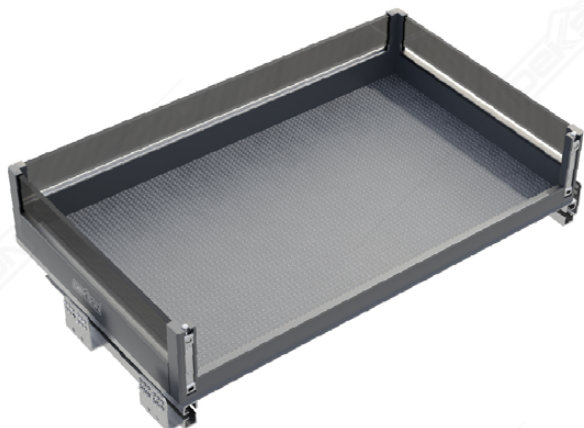

KITCHEN BASKET BOX

**Gambar hanya sebagai ilustrasi

KDB AL BB3307 800MM GREY
Capacity : 20 kg
Material : Aluminium Alloy & Tempered Glass