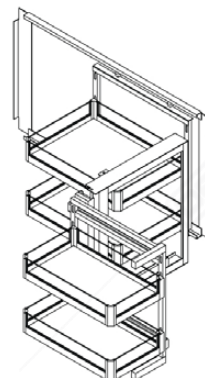

KDB AL BB5114 900MM-1000MM GREY

Capacity : 20 kg
Material : Aluminium Alloy & Tempered Glass
Door Opening : Adjustable Right or Left

- BAHAN BERKUALITAS PREMIUM.
- MEMAKSIMALKAN SETIAP SUDUT, AKSES MUDAH.
- DAYA PENYIMPANAN YANG LUAS.
- TAMPILAN MODERN DAN ELEGAN.
- MEKANISME PENUTUPAN SLOWMOTION.
- MUDAH PEMASANGANNYA.
- REKOMENDASI UNTUK SUDUT KABINET.
- ADJUSTABLE RACK (BISA DIATUR KETINGGIANNYA)

OPEN