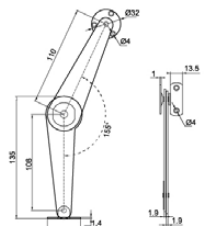

## FURNITURE HINGE

**ESS EL 1,8M SSS**

**ESS 50X40X1,5MM 2NR SSS**  
Capacity (Max) : 15 kg/pair

**ESS 63x40x1,5MM 4NR SSS**  
Capacity (Max) : 20 kg/pair

**ES SL 5" CP**  
Available : 5" SSS (SUS 304)

**ES SL 9" CP**  
Available : 9" SSS (SUS 304)