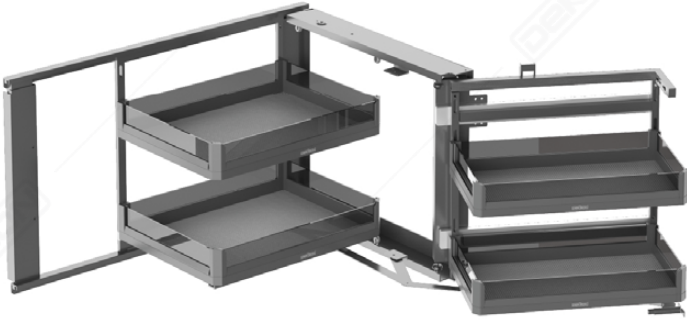

## ADD ON DISH RACK

For PDB AL BB6317 / BB6327GREY

Available : 600MM | 800MM | 900MM

Material : Pla

- PRAKTIS & OTOMATIS
- STABIL & PRESISI
- MUDAH DIBERSIHKAN
- PERAWATAN PRAKTIS
- KONSTRUKSI KUAT
- DAPAT DIATUR SESUAI DIAMETER PIRING (ADJUSTABLE RACK)