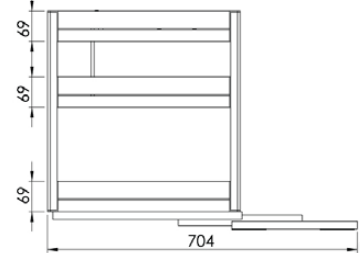

KDB AL BB6407 300MM GREY
Capacity : 20 kg
Material : Aluminium Alloy & Tempered Glass

**Gambar hanya sebagai ilustrasi

- BAHAN BERKUALITAS PREMIUM
- LACI MULTIFUNGSI
- MUDAH DIBERSIHKAN
- PERAWATAN PRAKTIS
- SISTEM SLOWMOTION
- MEMPERMUDAH PENATAAN ALAT DAPUR

OPEN