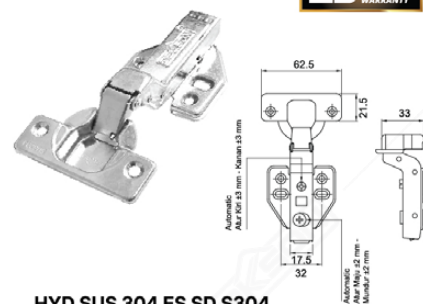

ILLUSTRATION

**HYDRAULIC STAINLESS STEEL SUS 304**

Capacity (Max) : 7 kg/pair

STAINLESS STEEL  
**SUS 304**

**25 YEARS**  
MECHANICAL WARRANTY

**HYD SUS 304 ES SD S304**  
FULL OVERLAY PSS

**HYD SUS 304 ES SD S304**  
HALF OVERLAY PSS