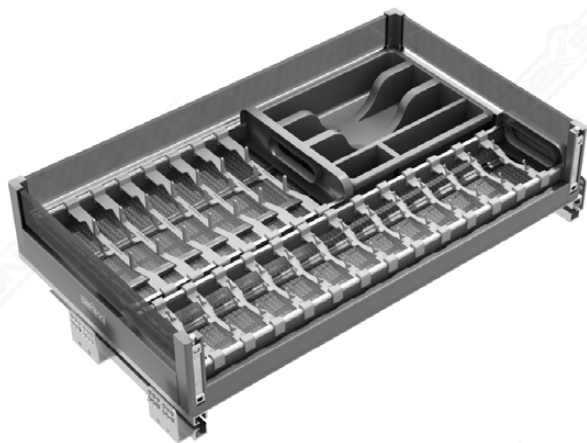

# KITCHEN BASKET BOX

**KDB AL BB3308 800MM GREY**  
 Capacity : 20 kg  
 Material : Aluminium Alloy & Tempered Glass

*\*\*Gambar hanya sebagai ilustrasi*

- SUDAH TERMASUK DENGAN RAK PIRING, RAK MANGKUK
- ADJUSTABLE, DAN ORGANIZER SENDOK GARPU
- BAHAN BERKUALITAS PREMIUM
- LACI MULTIFUNGSI
- MUDAH DIBERSIHKAN
- PERAWATAN PRAKTIS
- SISTEM SLOWMOTION