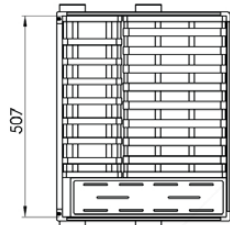

KDB AL BB3308 600MM GREY

Capacity : 20 kg

Material : Aluminium Alloy & Tempered Glass

TEMPERED

ALUMINIUM ALLOY

SLOWMOTION
SLIDES

HIGH CAPACITY

RUST RESISTANCE

MORE
STORAGE SPACE

FINISHING
POWDER COATING

ADJUSTABLE
ORGANIZER

- SUDAH TERMASUK DENGAN RAK PIRING, RAK MANGKUK
- ADJUSTABLE, DAN ORGANIZER SENDOK GARPU
- BAHAN BERKUALITAS PREMIUM
- LACI MULTIFUNGSI
- MUDAH DIBERSIHKAN
- PERAWATAN PRAKTIS
- SISTEM SLOWMOTION

507

528

173

565

438

442

CLOSE

414

130.5

707

OPEN