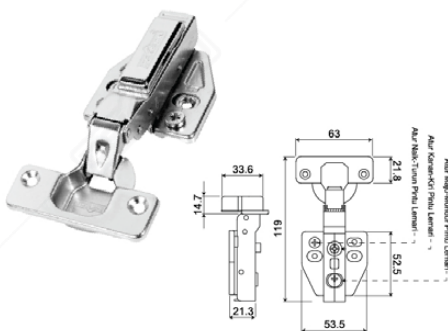

**HYD SUS 304 ES SD S304**  
INSET PSS

**HYDRAULIC "3D-SERIES"**

Capacity (Max) : 7 kg/pair

**3D-series**

**3 Year**  
MECHANICAL WARRANTY

**HYD ES SD D8383 3D**  
FULL OVERLAY SN

**HYD ES SD D8383 3D ADJ**  
HALF OVERLAY SN