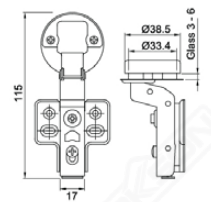

**HYD ES SD GLASS D8512 26MM FULL OVERLAY CP**

**HYD ES SD GLASS D8512 26MM HALF OVERLAY CP**

**HYD ES SD GLASS D8512 26MM INSET CP**

**HYD ES SD GLASS D8712 35MM FULL OVERLAY CP**

**HYD ES SD GLASS D8712 35MM HALF OVERLAY CP**