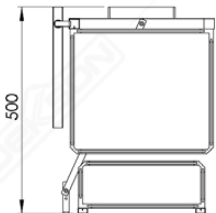

### POP AL BB7645 450MM GREY

Capacity : 20 kg  
 Material : Aluminium Alloy & Tempered Glass  
 Door Opening : Adjustable Right or Left

- BAHAN BERKUALITAS PREMIUM
- TAMPILAN MODERN DAN ELEGAN
- MEKANISME PENUTUPAN SLOWMOTION
- MUDAH UNTUK PENGAPLIKASIANNYA
- SISTEM SLOWMOTION
- MAKSIMALKAN SETIAP SUDUT, AKSES MUDAH
- ADJUSTABLE RACK (BISA DIATUR KETINGGIANNYA)