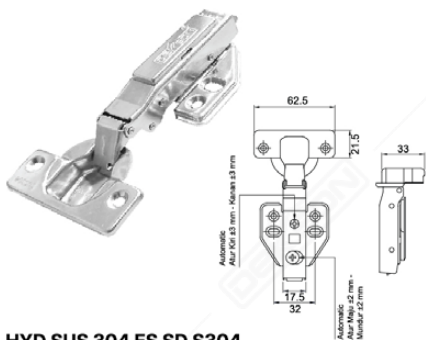

ILLUSTRATION

**HYDRAULIC STAINLESS STEEL SUS 304**

Capacity (Max) : 7 kg/pair

STAINLESS STEEL  
**SUS 304**

**25 YEARS**  
MECHANICAL WARRANTY

**HYD SUS 304 ES SD S304**  
FULL OVERLAY PSS

**HYD SUS 304 ES SD S304**  
HALF OVERLAY PSS