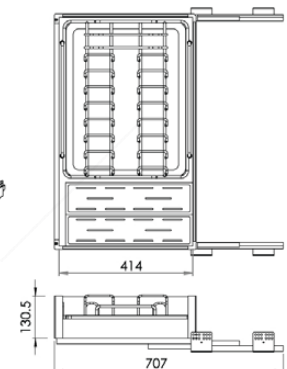

KDB AL BB3318 600MM GREY

Available : 800MM

Capacity : 20 kg

Material : Aluminium Alloy & Tempered Glass

TEMPERED

ALUMINIUM ALLOY

SLOWMOTION SLIDES

HIGH CAPACITY

RUST RESISTANCE

MORE STORAGE SPACE

FINISHING POWDER COATING

- SUDAH TERMASUK DENGAN RAK PIRING, RAK MANGKUK
- ADJUSTABLE, DAN ORGANIZER SENDOK GARPU
- BAHAN BERKUALITAS PREMIUM
- LACI MULTIFUNGSI
- MUDAH DIBERSIHKAN
- PERAWATAN PRAKTIS
- SISTEM SLOWMOTION

BB3318 600MM

OPEN

CLOSE

BB3318 800MM

OPEN

CLOSE