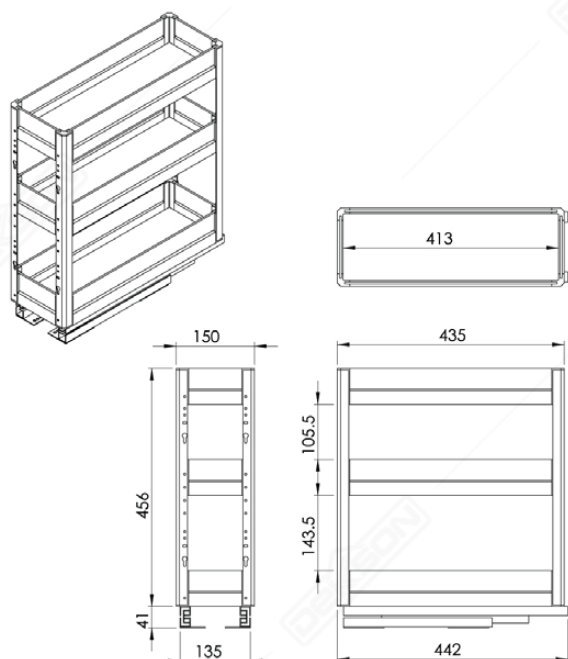

# KITCHEN BASKET BOX

**KDB AL BB6406 200MM GREY**  
 Capacity : 20 kg  
 Material : Aluminium Alloy & Tempered Glass

\*\*Gambar hanya sebagai ilustrasi

- BAHAN BERKUALITAS PREMIUM
- LACI MULTIFUNGSI
- MUDAH DIBERSIHKAN
- PERAWATAN PRAKTIS
- SISTEM SLOWMOTION
- MEMPERMUDAH PENATAAN ALAT DAPUR