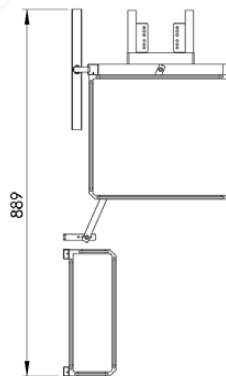

### POP AL BB7645 450MM GREY

Capacity : 20 kg  
 Material : Aluminium Alloy & Tempered Glass  
 Door Opening : Adjustable Right or Left

- BAHAN BERKUALITAS PREMIUM
- TAMPILAN MODERN DAN ELEGAN
- MEKANISME PENUTUPAN SLOWMOTION
- MUDAH UNTUK PENGAPLIKASIANNYA
- SISTEM SLOWMOTION
- MAKSIMALKAN SETIAP SUDUT, AKSES MUDAH
- ADJUSTABLE RACK (BISA DIATUR KETINGGIANNYA)