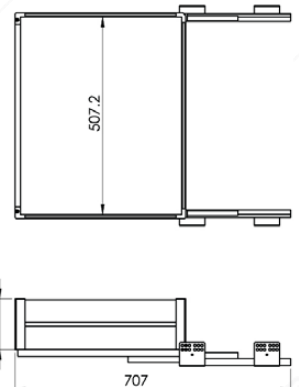

**KDB AL BB3307 600MM GREY**  
 Capacity : 20 kg  
 Material : Aluminium Alloy & Tempered Glass

- BAHAN BERKUALITAS PREMIUM
- LACI MULTIFUNGSI
- MUDAH DIBERSIHKAN
- PERAWATAN PRAKTIS
- SISTEM SLOWMOTION