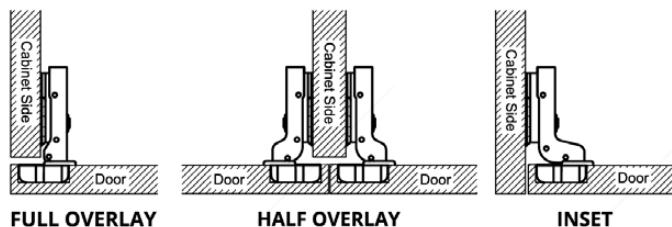

ILLUSTRATION