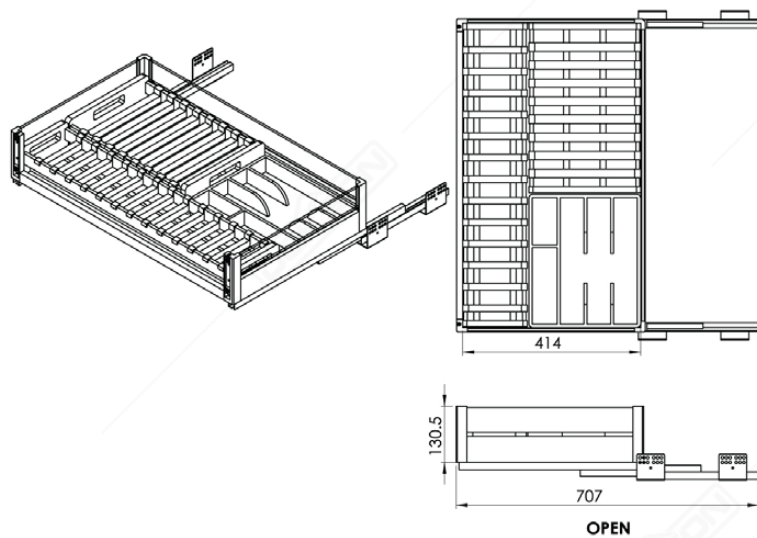

# KITCHEN BASKET BOX

**KDB AL BB3308 800MM GREY**  
 Capacity : 20 kg  
 Material : Aluminium Alloy & Tempered Glass

*\*\*Gambar hanya sebagai ilustrasi*

- SUDAH TERMASUK DENGAN RAK PIRING, RAK MANGKUK
- ADJUSTABLE, DAN ORGANIZER SENDOK GARPU
- BAHAN BERKUALITAS PREMIUM
- LACI MULTIFUNGSI
- MUDAH DIBERSIHKAN
- PERAWATAN PRAKTIS
- SISTEM SLOWMOTION