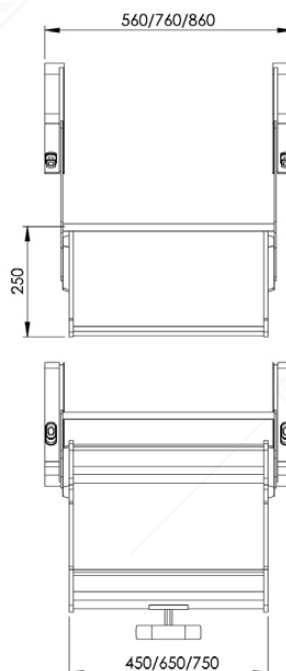

PDB AL BB6327 600MM GREY

Available : 800MM | 900MM

Capacity : 12 kg

Material : Aluminium Alloy & Tempered Glass

- PRAKTIS & OTOMATIS
- STABIL & PRESISI
- MUDAH DIBERSIHKAN
- PERAWATAN PRAKTIS
- KONSTRUKSI KUAT DARI ALUMINIUM