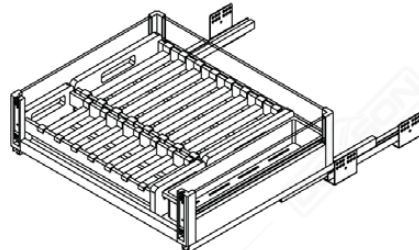

414

130.5

707

OPEN