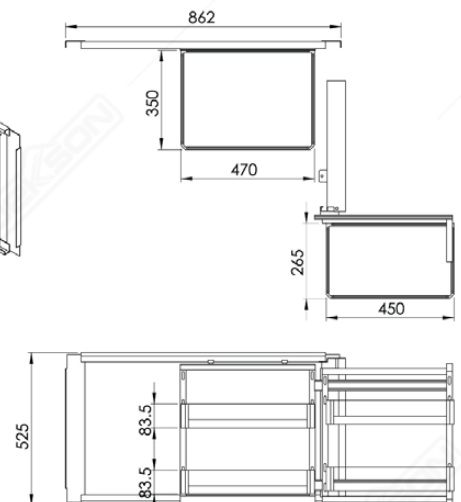

KDB AL BB5114 900MM-1000MM GREY

Capacity : 20 kg
Material : Aluminium Alloy & Tempered Glass
Door Opening : Adjustable Right or Left

- BAHAN BERKUALITAS PREMIUM.
- MEMAKSIMALKAN SETIAP SUDUT, AKSES MUDAH.
- DAYA PENYIMPANAN YANG LUAS.
- TAMPILAN MODERN DAN ELEGAN.
- MEKANISME PENUTUPAN SLOWMOTION.
- MUDAH PEMASANGANNYA.
- REKOMENDASI UNTUK SUDUT KABINET.
- ADJUSTABLE RACK (BISA DIATUR KETINGGIANNYA)

OPEN