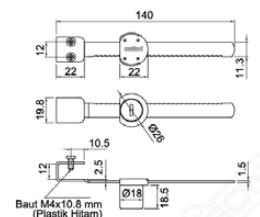

Note :  
 - L : Length  
 - C : C to C (As)  
 - D : Diameter  
 - H : High  
 - Material : SUS 304

TYPE	SIZE (MM)			
	L	C	D	H
FH D108 10X100MM SSS	100	64	Ø10	32
FH D108 10X120MM SSS	120	64	Ø10	32
FH D108 10X150MM SSS	150	96	Ø10	32
FH D108 10X200MM SSS	200	128	Ø10	32
FH D108 10X250MM SSS	250	160	Ø10	32
FH D108 12X120MM SSS	120	64	Ø12	35
FH D108 12X150MM SSS	150	64	Ø12	35
FH D108 12X200MM SSS	200	128	Ø12	35
FH D108 12X250MM SSS	250	160	Ø12	35
FH D108 12X300MM SSS	300	192	Ø12	35
FH D108 12X350MM SSS	350	255	Ø12	35
FH D108 12X400MM SSS	400	288	Ø12	35
FH D108 12X450MM SSS	450	320	Ø12	35
FH D108 12X500MM SSS	500	360	Ø12	35

**DL 138**

**DL 202**

**PL 105 CP**

**CL 103 30MM CP**  
Available : • CL 103 20MM CP  
• CL 103 25MM CP

**KG 001 CP**