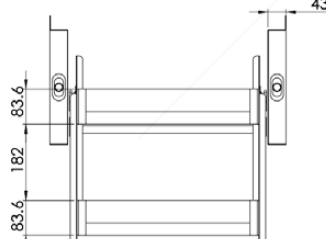

KITCHEN BASKET BOX

PDB AL BB6317 600MM GREY

Available : 800MM | 900MM

Capacity : 12 kg

Material : Aluminium Alloy & Tempered Glass

TEMPERED

ALUMINIUM ALLOY

SLOWMOTION SLIDES

HIGH CAPACITY

RUST RESISTANCE

MORE STORAGE SPACE

FINISHING POWDER COATING

- PRAKTIS & OTOMATIS
- STABIL & PRESISI
- MUDAH DIBERSIHKAN
- PERAWATAN PRAKTIS
- KONSTRUKSI KUAT DARI ALUMINIUM

CLOSE

OPEN