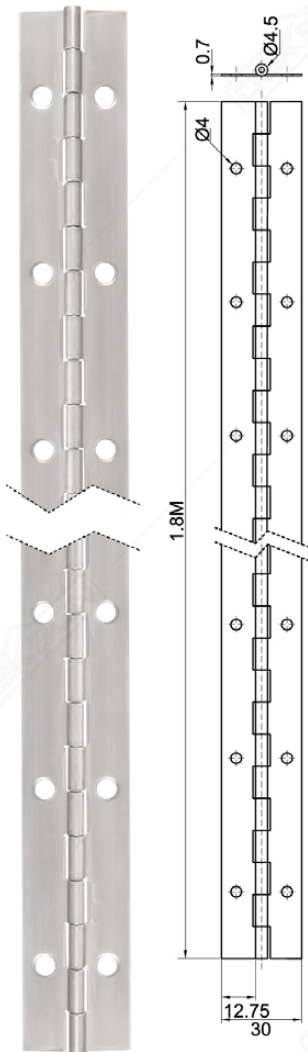

ESS EL 1,8M SSS