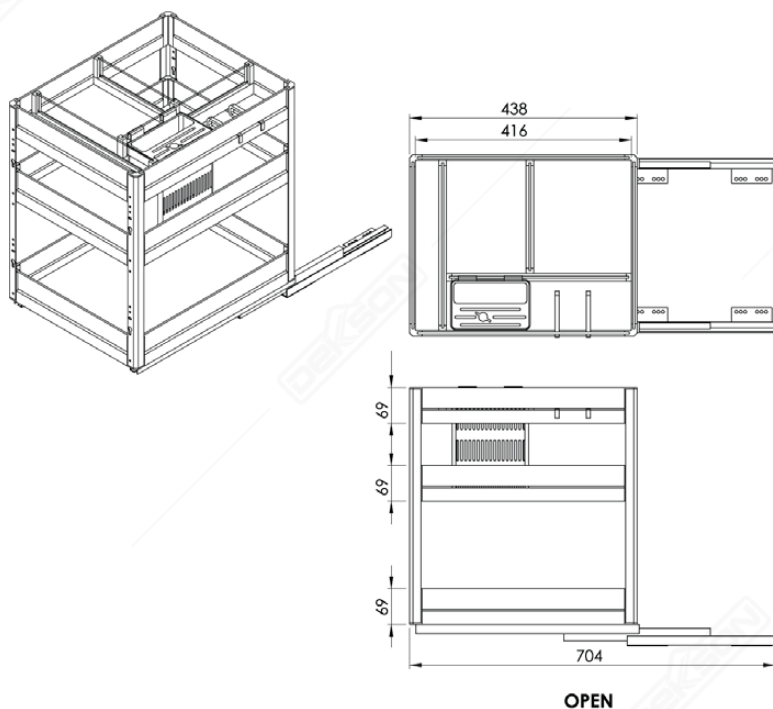

KITCHEN BASKET BOX

KDB AL BB6407 400MM GREY
Capacity : 20 kg
Material : Aluminium Alloy & Tempered Glass

- BAHAN BERKUALITAS PREMIUM
- LACI MULTIFUNGSI
- MUDAH DIBERSIHKAN
- PERAWATAN PRAKTIS
- SISTEM SLOWMOTION
- MEMPERMUDAH PENATAAN ALAT DAPUR

OPEN