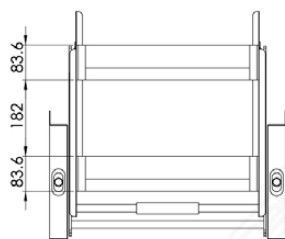

KITCHEN BASKET BOX

PDB AL BB6317 600MM GREY

Available : 800MM | 900MM

Capacity : 12 kg

Material : Aluminium Alloy & Tempered Glass

TEMPERED

ALUMINIUM ALLOY

SLOWMOTION SLIDES

HIGH CAPACITY

RUST RESISTANCE

MORE STORAGE SPACE

FINISHING POWDER COATING

- PRAKTIS & OTOMATIS
- STABIL & PRESISI
- MUDAH DIBERSIHKAN
- PERAWATAN PRAKTIS
- KONSTRUKSI KUAT DARI ALUMINIUM

CLOSE

OPEN