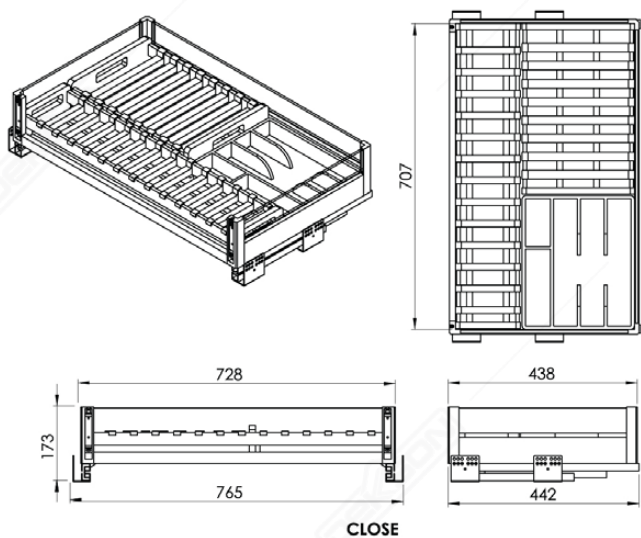

# KITCHEN BASKET BOX

**KDB AL BB3308 800MM GREY**  
 Capacity : 20 kg  
 Material : Aluminium Alloy & Tempered Glass

*\*\*Gambar hanya sebagai ilustrasi*

- SUDAH TERMASUK DENGAN RAK PIRING, RAK MANGKUK
- ADJUSTABLE, DAN ORGANIZER SENDOK GARPU
- BAHAN BERKUALITAS PREMIUM
- LACI MULTIFUNGSI
- MUDAH DIBERSIHKAN
- PERAWATAN PRAKTIS
- SISTEM SLOWMOTION