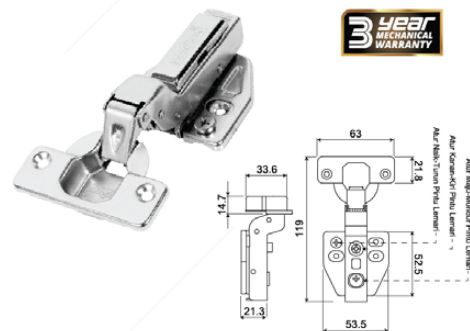

**HYD SUS 304 ES SD S304**  
INSET PSS

**HYDRAULIC "3D-SERIES"**

Capacity (Max) : 7 kg/pair

**3D-series**

**3 Year**  
MECHANICAL WARRANTY

**HYD ES SD D8383 3D**  
FULL OVERLAY SN

**HYD ES SD D8383 3D ADJ**  
HALF OVERLAY SN