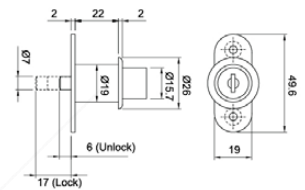

CL 103 30MM CP
Available : • CL 103 20MM CP
• CL 103 25MM CP