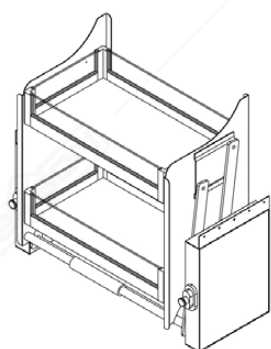

RUST RESISTANCE

MORE STORAGE SPACE

FINISHING POWDER COATING

- PRAKTIS & OTOMATIS
- STABIL & PRESISI
- MUDAH DIBERSIHKAN
- PERAWATAN PRAKTIS
- KONSTRUKSI KUAT DARI ALUMINIUM

CLOSE

OPEN

\*\*Gambar hanya sebagai ilustrasi