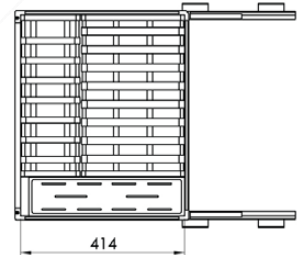

414

130.5

707

OPEN