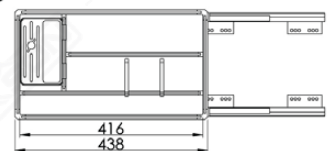

KDB AL BB6407 300MM GREY
Capacity : 20 kg
Material : Aluminium Alloy & Tempered Glass

**Gambar hanya sebagai ilustrasi

- BAHAN BERKUALITAS PREMIUM
- LACI MULTIFUNGSI
- MUDAH DIBERSIHKAN
- PERAWATAN PRAKTIS
- SISTEM SLOWMOTION
- MEMPERMUDAH PENATAAN ALAT DAPUR

OPEN