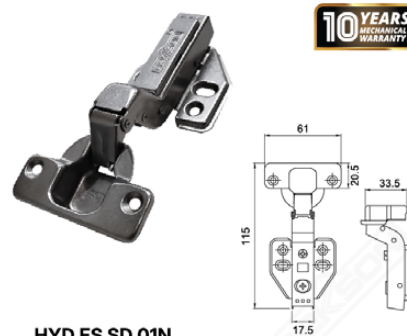

**HYD ES SD D8383 3D ADJ**  
INSET SN

**HYDRAULIC "H-SERIES"**

Capacity (Max) : 7 kg/pair

**H-series**

**10 YEARS**  
MECHANICAL WARRANTY

**HYD ES SD 01N**  
FULL OVERLAY TN

**HYD ES SD 01N**  
HALF OVERLAY TN