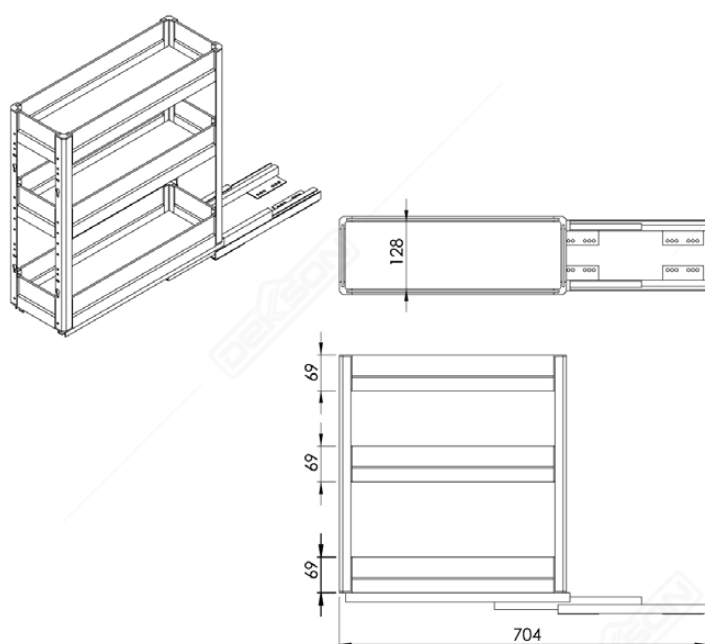

KITCHEN BASKET BOX

KDB AL BB6406 200MM GREY
Capacity : 20 kg
Material : Aluminium Alloy & Tempered Glass

**Gambar hanya sebagai ilustrasi

- BAHAN BERKUALITAS PREMIUM
- LACI MULTIFUNGSI
- MUDAH DIBERSIHKAN
- PERAWATAN PRAKTIS
- SISTEM SLOWMOTION
- MEMPERMUDAH PENATAAN ALAT DAPUR

OPEN