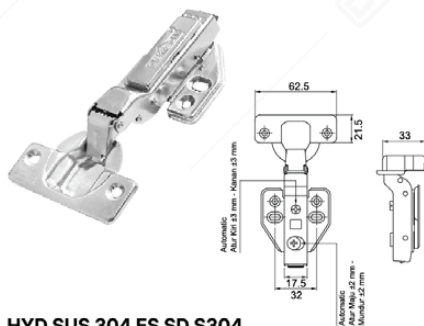

ILLUSTRATION

**HYDRAULIC STAINLESS STEEL SUS 304**

Capacity (Max) : 7 kg/pair

STAINLESS STEEL  
**SUS 304**

**25 YEARS**  
MECHANICAL WARRANTY

**HYD SUS 304 ES SD S304**  
FULL OVERLAY PSS

**HYD SUS 304 ES SD S304**  
HALF OVERLAY PSS