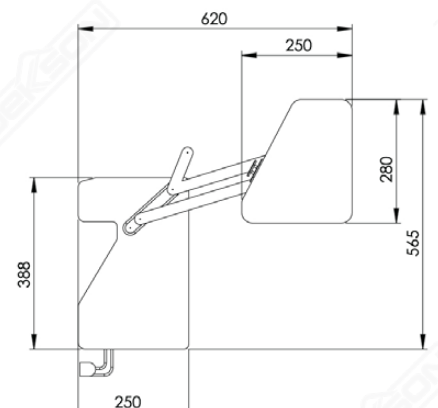

PDB AL BB6327 600MM GREY

Available : 800MM | 900MM

Capacity : 12 kg

Material : Aluminium Alloy & Tempered Glass

- PRAKTIS & OTOMATIS
- STABIL & PRESISI
- MUDAH DIBERSIHKAN
- PERAWATAN PRAKTIS
- KONSTRUKSI KUAT DARI ALUMINIUM

OPEN