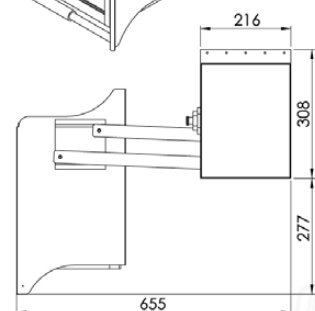

KITCHEN BASKET BOX

PDB AL BB6317 600MM GREY

Available : 800MM | 900MM

Capacity : 12 kg

Material : Aluminium Alloy & Tempered Glass

TEMPERED

ALUMINIUM ALLOY

SLOWMOTION SLIDES

HIGH CAPACITY

RUST RESISTANCE

MORE STORAGE SPACE

FINISHING POWDER COATING

- PRAKTIS & OTOMATIS
- STABIL & PRESISI
- MUDAH DIBERSIHKAN
- PERAWATAN PRAKTIS
- KONSTRUKSI KUAT DARI ALUMINIUM

CLOSE

OPEN