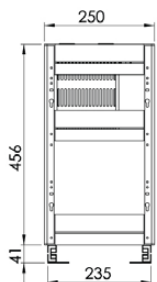

- BAHAN BERKUALITAS PREMIUM
- LACI MULTIFUNGSI
- MUDAH DIBERSIHKAN
- PERAWATAN PRAKTIS
- SISTEM SLOWMOTION
- MEMPERMUDAH PENATAAN ALAT DAPUR

CLOSE