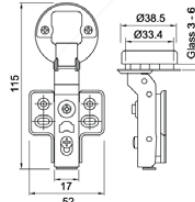

**HYD ES SD GLASS D8512 26MM FULL OVERLAY CP**

**HYD ES SD GLASS D8512 26MM HALF OVERLAY CP**

**HYD ES SD GLASS D8512 26MM INSET CP**

**HYD ES SD GLASS D8712 35MM FULL OVERLAY CP**

**HYD ES SD GLASS D8712 35MM HALF OVERLAY CP**