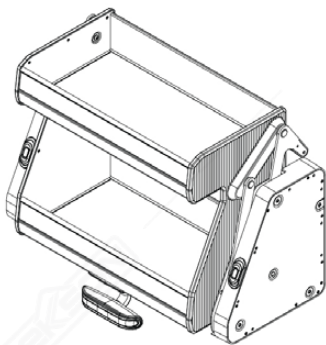

### PDB AL BB6327 600MM GREY

Available : 800MM | 900MM

Capacity : 12 kg

Material : Aluminium Alloy & Tempered Glass

- PRAKTIS & OTOMATIS
- STABIL & PRESISI
- MUDAH DIBERSIHKAN
- PERAWATAN PRAKTIS
- KONSTRUKSI KUAT DARI ALUMINIUM