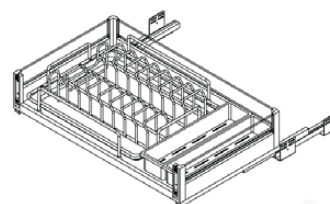

BB3318 800MM

OPEN