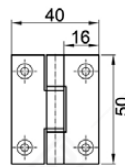

ESS 50X40X1,5MM 2NR SSS
Capacity (Max) : 15 kg/pair