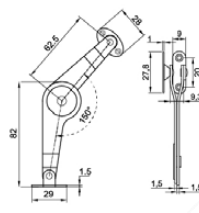

## FURNITURE HINGE

**ESS EL 1,8M SSS**

**ESS 50X40X1,5MM 2NR SSS**  
Capacity (Max) : 15 kg/pair

**ESS 63x40x1,5MM 4NR SSS**  
Capacity (Max) : 20 kg/pair

**ES SL 5" CP**  
Available : 5" SSS (SUS 304)

**ES SL 9" CP**  
Available : 9" SSS (SUS 304)