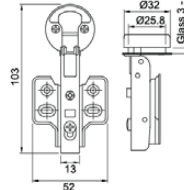

HYD ES SD GLASS D8512 26MM HALF OVERLAY CP