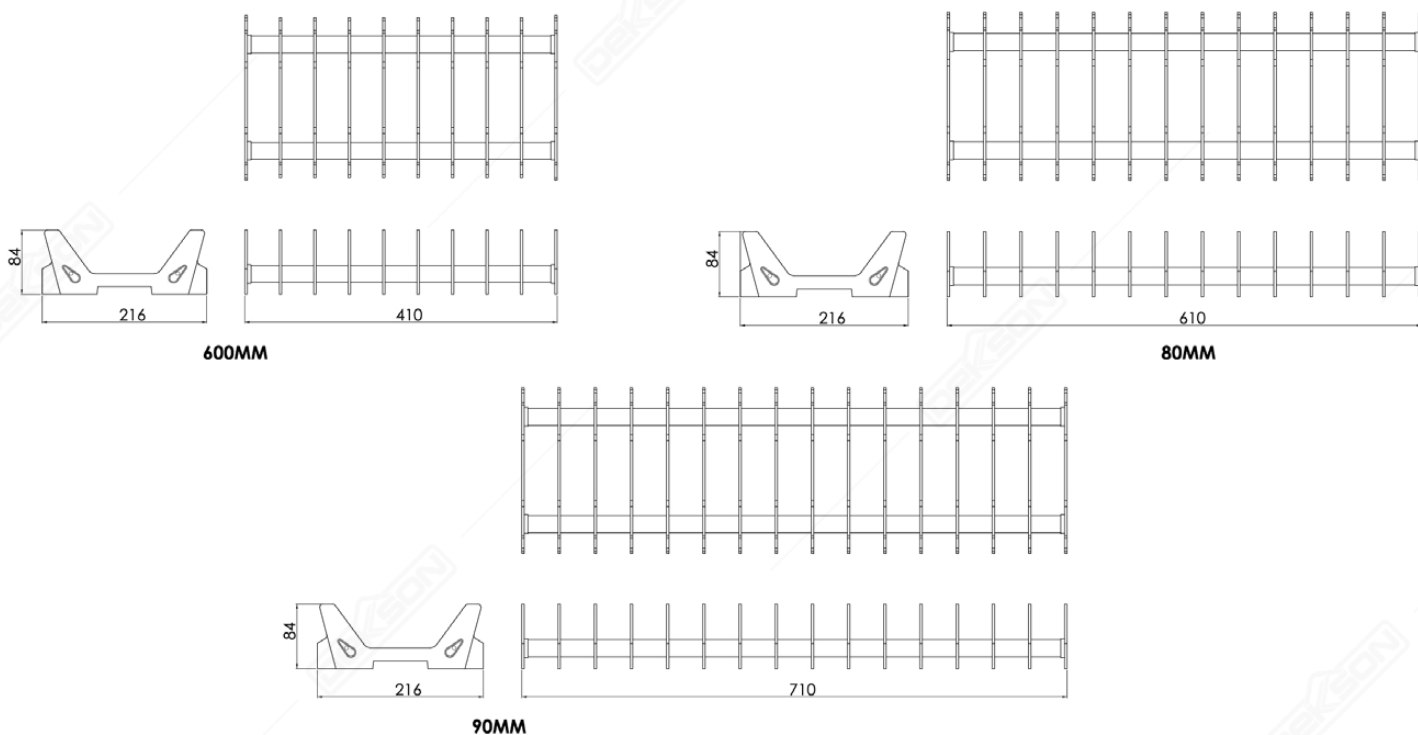

## ADD ON DISH RACK

For PDB AL BB6317 / BB6327GREY

Available : 600MM | 800MM | 900MM

Material : Pla

- PRAKTIS & OTOMATIS
- STABIL & PRESISI
- MUDAH DIBERSIHKAN
- PERAWATAN PRAKTIS
- KONSTRUKSI KUAT
- DAPAT DIATUR SESUAI DIAMETER PIRING (ADJUSTABLE RACK)