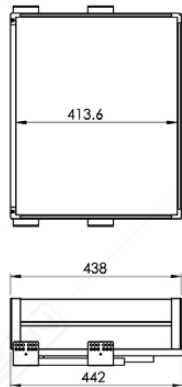

- BAHAN BERKUALITAS PREMIUM
- LACI MULTIFUNGSI
- MUDAH DIBERSIHKAN
- PERAWATAN PRAKTIS
- SISTEM SLOWMOTION

CLOSE