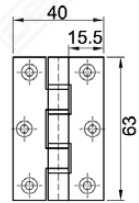

## FURNITURE HINGE

**ESS EL 1,8M SSS**

**ESS 50X40X1,5MM 2NR SSS**  
Capacity (Max) : 15 kg/pair

**ESS 63x40x1,5MM 4NR SSS**  
Capacity (Max) : 20 kg/pair

**ES SL 5" CP**  
Available : 5" SSS (SUS 304)

**ES SL 9" CP**  
Available : 9" SSS (SUS 304)