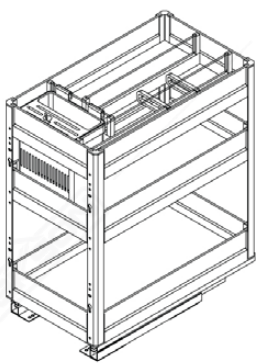

- BAHAN BERKUALITAS PREMIUM
- LACI MULTIFUNGSI
- MUDAH DIBERSIHKAN
- PERAWATAN PRAKTIS
- SISTEM SLOWMOTION
- MEMPERMUDAH PENATAAN ALAT DAPUR

CLOSE