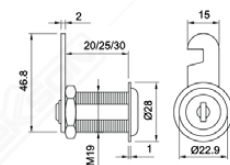

Note :  
 - L : Length  
 - C : C to C (As)  
 - D : Diameter  
 - H : High  
 - Material : SUS 304

TYPE	SIZE (MM)			
	L	C	D	H
FH D108 10X100MM SSS	100	64	Ø10	32
FH D108 10X120MM SSS	120	64	Ø10	32
FH D108 10X150MM SSS	150	96	Ø10	32
FH D108 10X200MM SSS	200	128	Ø10	32
FH D108 10X250MM SSS	250	160	Ø10	32
FH D108 12X120MM SSS	120	64	Ø12	35
FH D108 12X150MM SSS	150	64	Ø12	35
FH D108 12X200MM SSS	200	128	Ø12	35
FH D108 12X250MM SSS	250	160	Ø12	35
FH D108 12X300MM SSS	300	192	Ø12	35
FH D108 12X350MM SSS	350	255	Ø12	35
FH D108 12X400MM SSS	400	288	Ø12	35
FH D108 12X450MM SSS	450	320	Ø12	35
FH D108 12X500MM SSS	500	360	Ø12	35

**DL 138**

**DL 202**

**PL 105 CP**

**CL 103 30MM CP**  
Available : • CL 103 20MM CP  
• CL 103 25MM CP

**KG 001 CP**