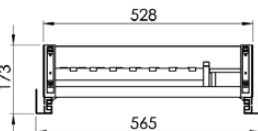

KDB AL BB3308 600MM GREY

Capacity : 20 kg

Material : Aluminium Alloy & Tempered Glass

TEMPERED

ALUMINIUM ALLOY

SLOWMOTION
SLIDES

HIGH CAPACITY

RUST RESISTANCE

MORE
STORAGE SPACE

FINISHING
POWDER COATING

ADJUSTABLE
ORGANIZER

- SUDAH TERMASUK DENGAN RAK PIRING, RAK MANGKUK
- ADJUSTABLE, DAN ORGANIZER SENDOK GARPU
- BAHAN BERKUALITAS PREMIUM
- LACI MULTIFUNGSI
- MUDAH DIBERSIHKAN
- PERAWATAN PRAKTIS
- SISTEM SLOWMOTION

507

528

173

565

438

442

CLOSE

414

130.5

707

OPEN