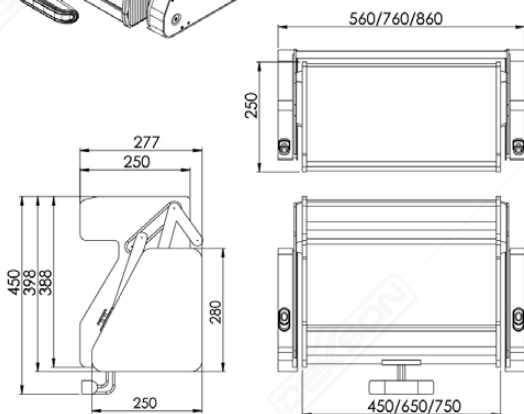

### PDB AL BB6327 600MM GREY

Available : 800MM | 900MM

Capacity : 12 kg

Material : Aluminium Alloy & Tempered Glass

- PRAKTIS & OTOMATIS
- STABIL & PRESISI
- MUDAH DIBERSIHKAN
- PERAWATAN PRAKTIS
- KONSTRUKSI KUAT DARI ALUMINIUM