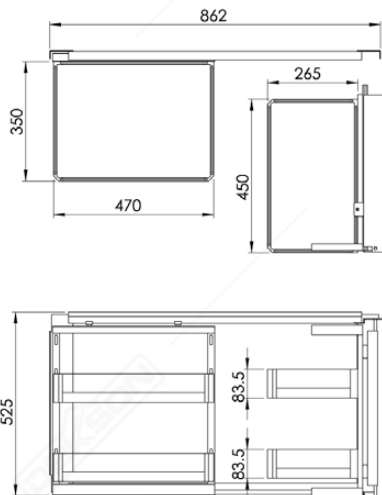

KDB AL BB5114 900MM-1000MM GREY

Capacity : 20 kg
Material : Aluminium Alloy & Tempered Glass
Door Opening : Adjustable Right or Left

- BAHAN BERKUALITAS PREMIUM.
- MEMAKSIMALKAN SETIAP SUDUT, AKSES MUDAH.
- DAYA PENYIMPANAN YANG LUAS.
- TAMPILAN MODERN DAN ELEGAN.
- MEKANISME PENUTUPAN SLOWMOTION.
- MUDAH PEMASANGANNYA.
- REKOMENDASI UNTUK SUDUT KABINET.
- ADJUSTABLE RACK (BISA DIATUR KETINGGIANNYA)

CLOSE